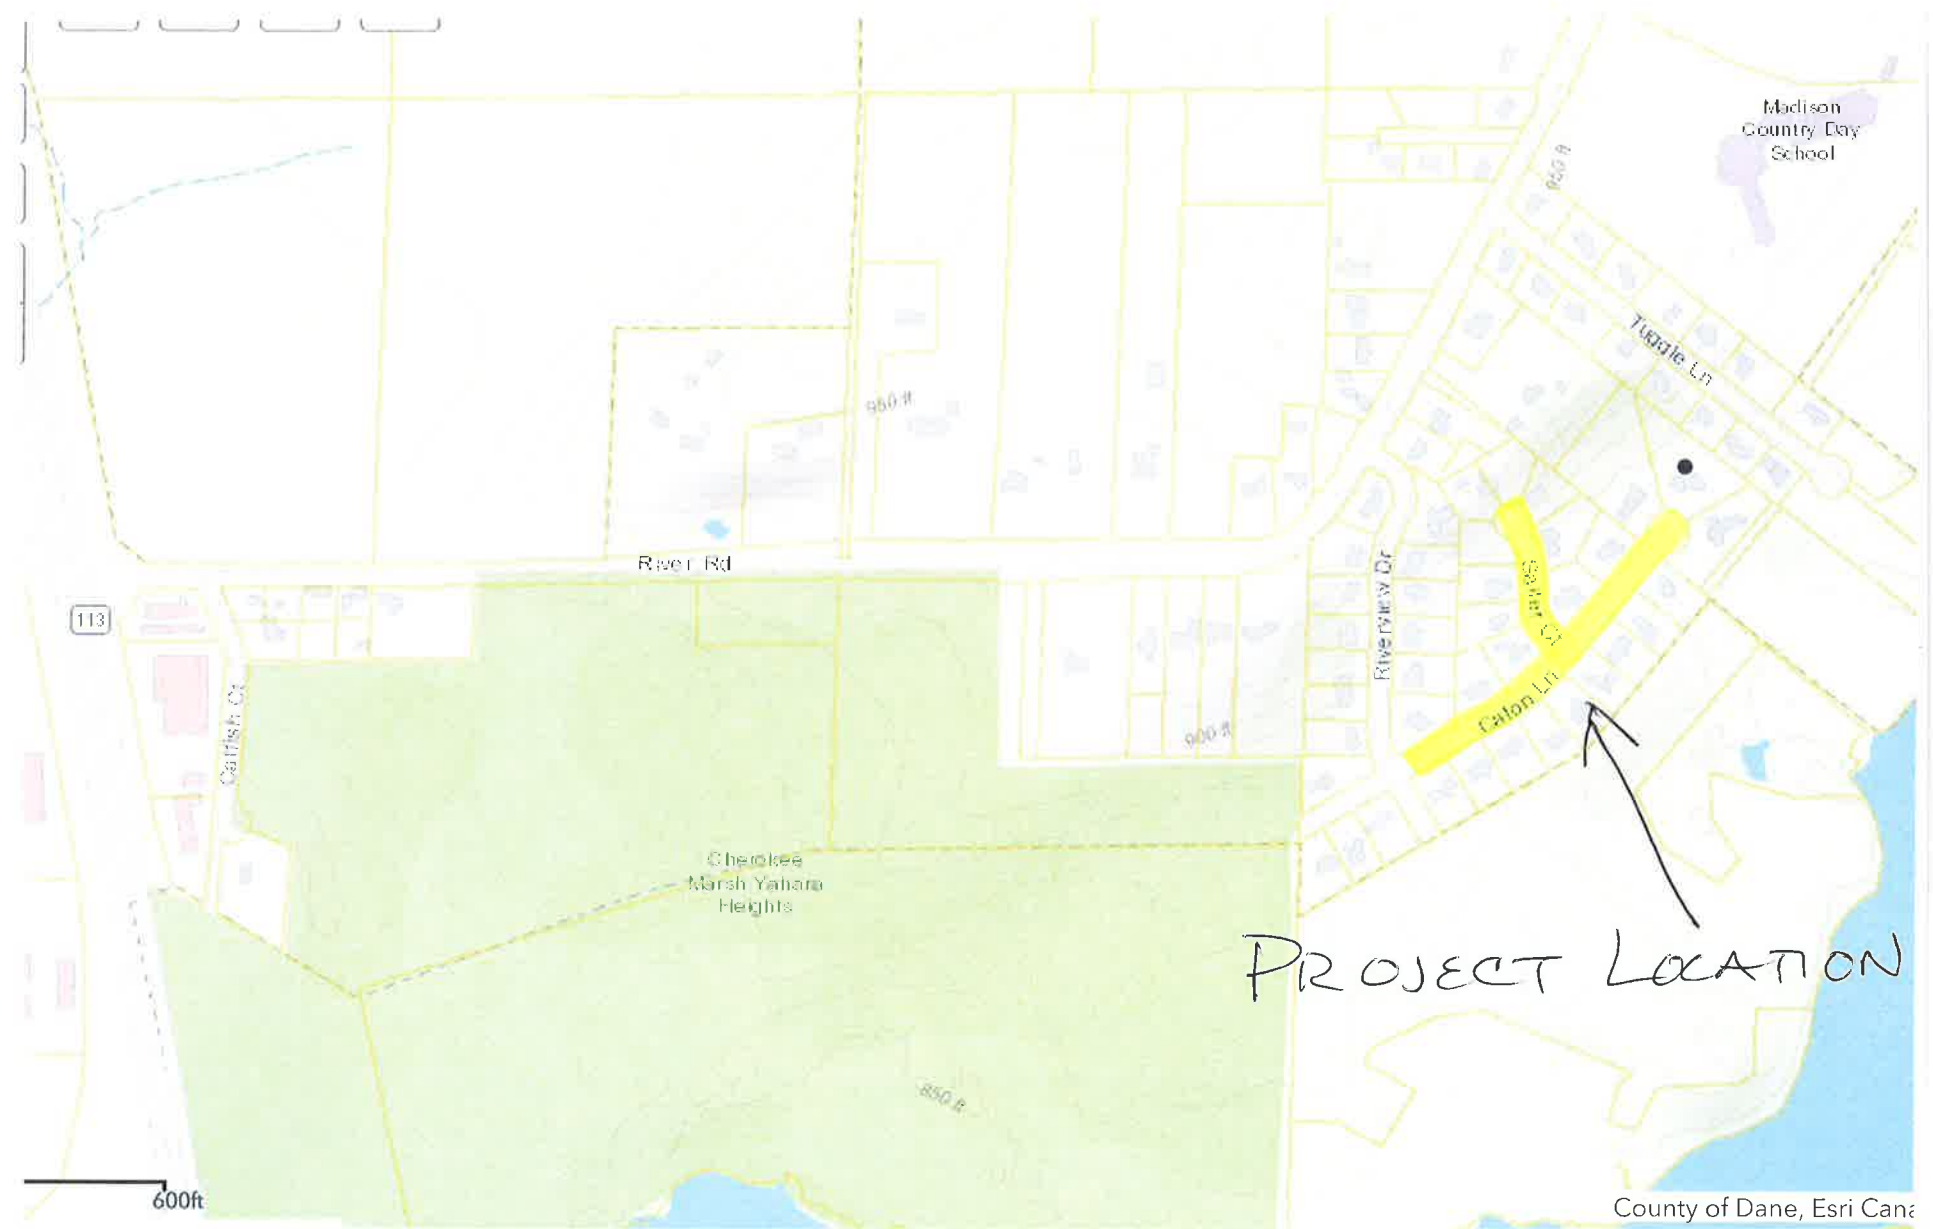

Salter Court / Caton Lane Project Town of Westport

Company Name Address - Phone

848	876.21	876.30	876.36	876.23	876.07	875.68	875.27	874.74	874.18	873.51	872.86	872.29	871.75	871.23	870.95	871.52	872.26	873.64	874.90	875.57	876.07	875.84	875.55	874.90	874.56	848
	35+00	35+50	36+00	36+50	37+00	37+50	38+00	38+50	39+00	39+50	40+00	40+50	41+00													